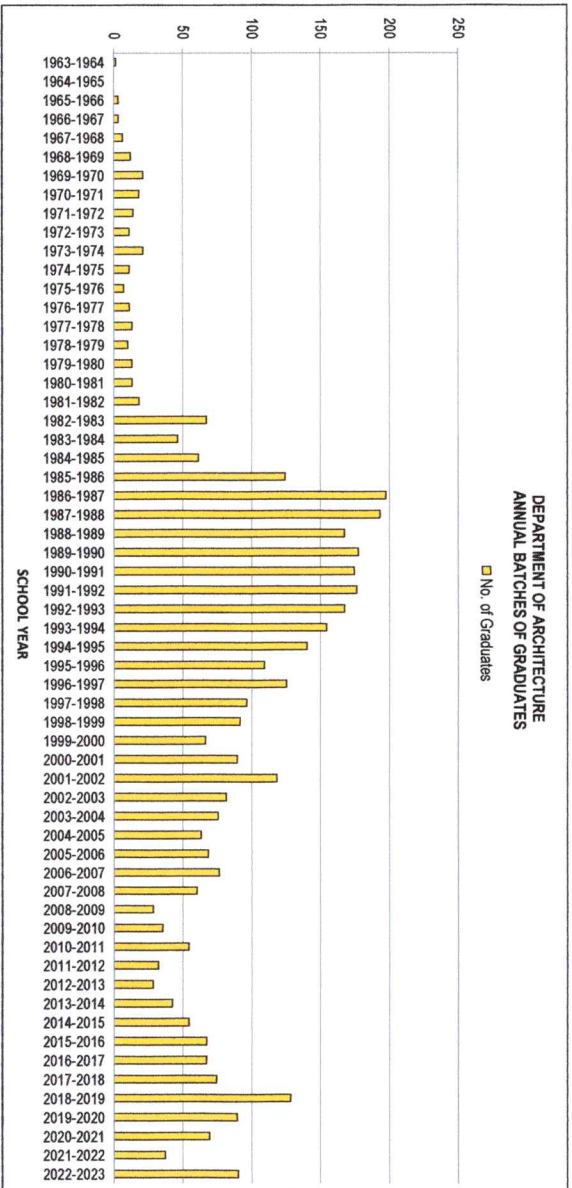

TECHNOLOGICAL INSTITUTE OF THE PHILIPPINES
Manila

REGISTRAR'S OFFICE
DEPARTMENT OF ARCHITECTURE
ANNUAL BATCHES OF GRADUATES

BATCH	SCHOOL YEAR	1ST SEMESTER	2ND SEMESTER	SUMMER	TOTAL
1	1963-1964	1	0	0	1
2	1964-1965	0	0	0	0
3	1965-1966	1	2	0	3
4	1966-1967	0	2	1	3
5	1967-1968	4	2	0	6
6	1968-1969	4	5	3	12
7	1969-1970	3	7	11	21
8	1970-1971	9	8	1	18
9	1971-1972	2	12	0	14
10	1972-1973	1	10	0	11
11	1973-1974	1	20	0	21
12	1974-1975	2	9	0	11
13	1975-1976	1	5	1	7
14	1976-1977	2	7	2	11
15	1977-1978	4	9	0	13
16	1978-1979	3	6	1	10
17	1979-1980	3	10	0	13
18	1980-1981	0	10	3	13
19	1981-1982	0	15	3	18
20	1982-1983	6	42	19	67
21	1983-1984	17	21	8	46
22	1984-1985	4	41	16	61
23	1985-1986	11	98	15	124
24	1986-1987	71	103	23	197
25	1987-1988	67	103	23	193
26	1988-1989	67	76	24	167
27	1989-1990	49	109	19	177
28	1990-1991	79	94	1	174
29	1991-1992	75	85	16	176
30	1992-1993	71	81	15	167
31	1993-1994	64	78	12	154
32	1994-1995	63	60	17	140
33	1995-1996	46	51	12	109
34	1996-1997	42	72	11	125
35	1997-1998	21	53	22	96
36	1998-1999	33	46	12	91
37	1999-2000	13	48	5	66
38	2000-2001	24	64	1	89
39	2001-2002	32	71	15	118
40	2002-2003	33	40	8	81
41	2003-2004	29	39	7	75
42	2004-2005	23	39	1	63
43	2005-2006	22	45	1	68
44	2006-2007	20	54	2	76
45	2007-2008	28	31	1	60
46	2008-2009	8	20	0	28
47	2009-2010	14	21	0	35
48	2010-2011	14	37	3	54
49	2011-2012	8	22	2	32
50	2012-2013	3	21	4	28
51	2013-2014	1	39	2	42
52	2014-2015	21	28	5	54
53	2015-2016	19	44	4	67
54	2016-2017	20	45	2	67
55	2017-2018	19	51	4	74
56	2018-2019	37	87	4	128
57	2019-2020	24	64	1	89
58	2020-2021	26	43	0	69
59	2021-2022	18	19	0	37
60	2022-2023	26	63	1	90
Grand Total				4,060	